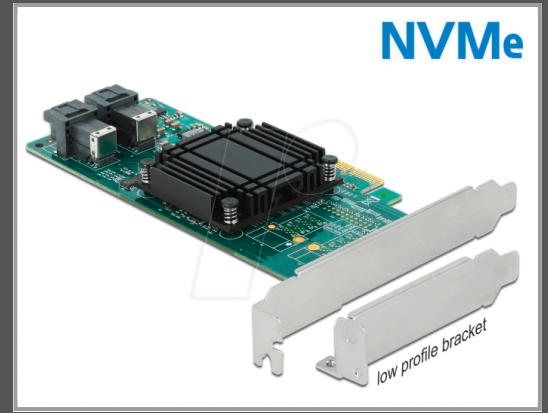

Delock PCI Express x8 Karte zu 2 x intern SFF-8643 NVMe - Low Profile Formfaktor - PCIe - Mini-SAS HD - Niedriges Profil - PCIe 3.0 - 32 Gbit/s - 5 - 50 °C

Kabel - m.2 NVMe - PCI-Express

Gruppe	Kabel / Adapter
Hersteller	Delock
Hersteller Art. Nr.	90438
EAN/UPC	4043619904389

Ausführliche Details

	Allgemeines
Typ	Kabel
Festplatteninterface	m.2 NVMe
Bus-Typ	PCI-Express