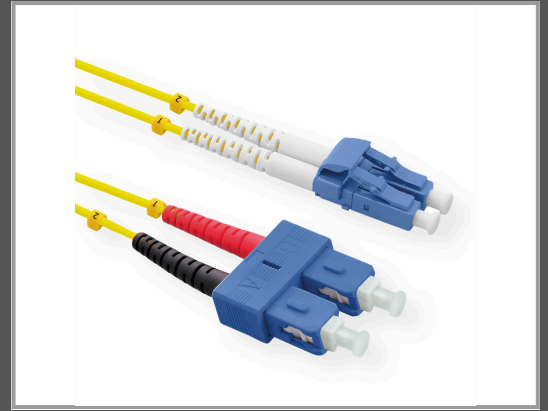

ROLINE Patch-Kabel - LC Single-Modus (M) bis SC Single-Modus (M) - 5 m

Duplex - LWL - 9/125µm - Gelb

Gruppe	Kabel / Adapter
Hersteller	ROLINE
Hersteller Art. Nr.	21.15.8794
EAN/UPC	7630049616974

Ausführliche Details

Allgemeines

Typ	Kabel
Übertragungsmodus	Duplex
Farbe	Gelb

Technische Daten

Einsatzbereich	Netzwerk
Glasfasertyp	Single- bzw. Monomode-Faser
Kabellänge	5 m
Materialklassifizierung	low-smoke, zero-halogen
Kabelmedium	Glasfaser (LWL)
Faserdurchmesser	9 / 125 µm
Anschluss 1	2x SC
Anschluss 2	2x LC