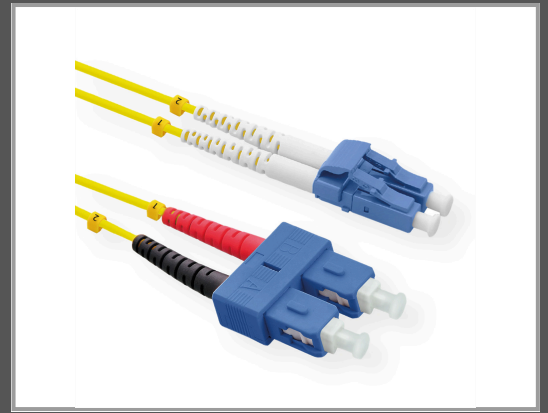

# ROLINE Patch-Kabel - LC Single-Modus (M) bis SC Single-Modus (M) - 3 m

Duplex - LWL - 9/125µm - Gelb

Gruppe	Kabel / Adapter
Hersteller	ROLINE
Hersteller Art. Nr.	21.15.8793
EAN/UPC	7630049616967

### Allgemeines

Typ	Kabel
Übertragungsmodus	Duplex
Farbe	Gelb

### Technische Daten

Einsatzbereich	Netzwerk
Glasfasertyp	Single- bzw. Monomode-Faser
Kabellänge	3 m
Materialklassifizierung	halogenfrei
Kabelmedium	Glasfaser (LWL)
Faserdurchmesser	9 / 125 µm
Anschluss 1	2x SC
Anschluss 2	2x LC