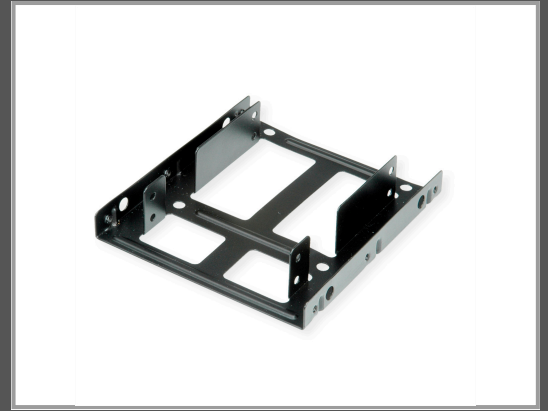

# ROLINE Laufwerksschachtadapter - 3.5" to 2 x 2.5" (8,9 cm bis 2 x 6,4 cm) - Schwarz

HDD/SSD Mounting Adapter - 3.5" frame for 2x 2.5" HDD/SSD - metal - black

Gruppe	Zubehör Gehäuse
Hersteller	ROLINE
Hersteller Art. Nr.	16.01.3008
EAN/UPC	7630049615793

### Allgemeines

Typ	Zubehör Gehäuse
Farbe	Schwarz