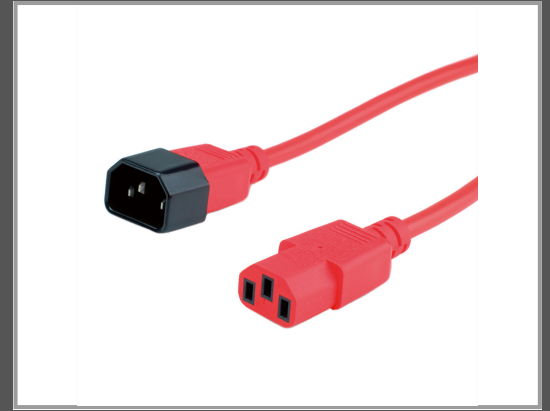

ROLINE Monitor Power Cable - Spannungsversorgungs- Verlängerungskabel - IEC 60320 C13 (W) bis IEC 60320 C14 (M)

0,8 m - IEC - Rot

Gruppe	Kabel / Adapter
Hersteller	ROLINE
Hersteller Art. Nr.	19.08.1525
EAN/UPC	7630049614505

Ausführliche Details

Allgemeines

Typ	Kabel
Kennzeichnung	IEC
Farbe	Rot

Technische Daten

Einsatzbereich	Strom / Netzteil
Kabellänge	0,8 m
Anschluss 1	C14-Koppler
Anschluss 2	C13-Koppler