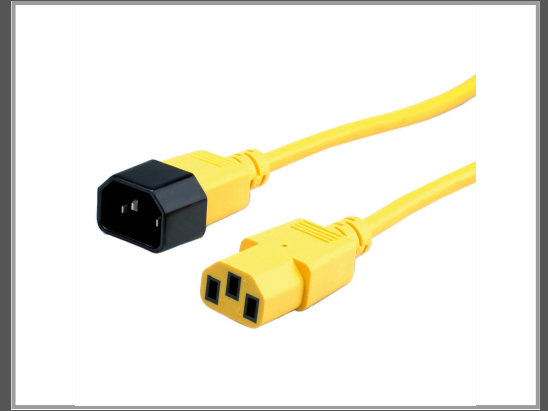

# ROLINE Monitor Power Cable - Spannungsversorgungs- Verlängerungskabel - IEC 60320 C13 (W) bis IEC 60320 C14 (M)

0,8 m - IEC - Gelb

Gruppe	Kabel / Adapter
Hersteller	ROLINE
Hersteller Art. Nr.	19.08.1526
EAN/UPC	7630049614512

### Allgemeines

Typ	Kabel
Kennzeichnung	IEC
Farbe	Gelb

### Technische Daten

Einsatzbereich	Digital / Display / Video; Verlängerungskabel; Strom / Netzteil
Kabellänge	0,8 m
Anschluss 1	C14-Koppler
Anschluss 2	C13-Koppler