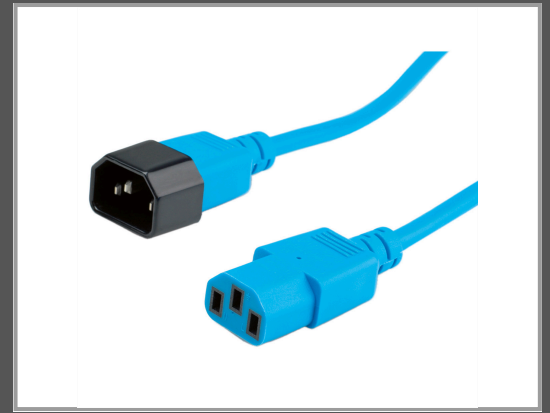

ROLINE Monitor Power Cable - Spannungsversorgungs- Verlängerungskabel - IEC 60320 C13 (W) bis IEC 60320 C14 (M)

0,8 m - IEC - Blau

Gruppe	Kabel / Adapter
Hersteller	ROLINE
Hersteller Art. Nr.	19.08.1527
EAN/UPC	7630049614529

Ausführliche Details

Allgemeines

Typ	Kabel
Kennzeichnung	IEC
Farbe	Blau

Technische Daten

Einsatzbereich	Digital / Display / Video; Verlängerungskabel; Strom / Netzteil
Kabellänge	0,8 m
Anschluss 1	C14-Koppler
Anschluss 2	C13-Koppler