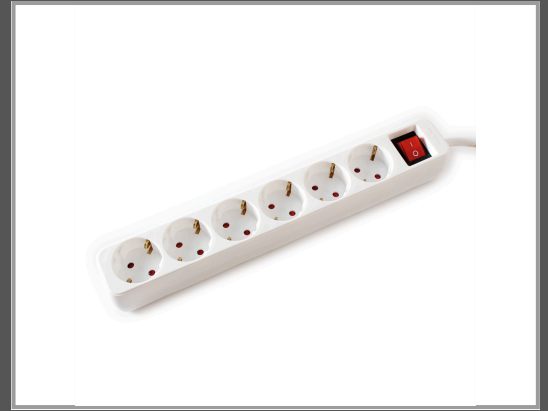

VALUE Steckdosenleiste - Wechselstrom 250 V - 3600 Watt

Eingabe - Eingang CEE 7/4 - 6 (6 x CEE 7/4) - 6 m - weiß

Gruppe	Zubehör Stromversorgung
Hersteller	VALUE
Hersteller Art. Nr.	19.99.1086
EAN/UPC	7630049612129

Ausführliche Details

Allgemeines

Typ	Steckdosenleiste
Kabellänge	6 m
Material	Kunststoff
Farbe	Weiß

Abmessungen / Gewicht

Abmessungen	40 x 52 x 320 mm
-------------	------------------