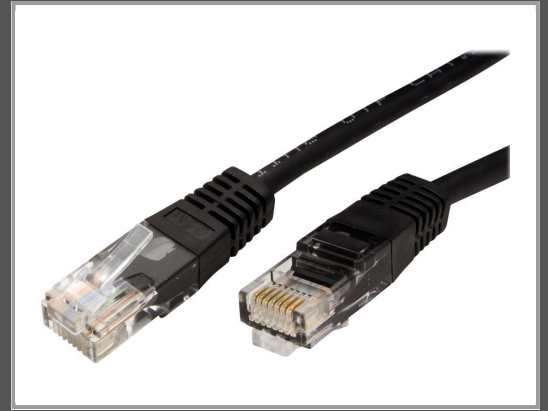

ROLINE Patch-Kabel - RJ-45 (M) zu RJ-45 (M)

2 m - UTP - CAT 5e - geformt - Schwarz

Gruppe	Kabel / Adapter
Hersteller	ROLINE
Hersteller Art. Nr.	21.15.0545
EAN/UPC	7611990134816

Beschreibung

Roline - Patch-Kabel - RJ-45 (M) zu RJ-45 (M) - 2 m - UTP - CAT 5e - geformt - Schwarz

Hauptmerkmale

Produktbeschreibung	Roline Patch-Kabel - 2 m - Schwarz
Typ	Patch-Kabel - CAT 5e
Technologie	UTP-Kabel
Drähte pro Kabel	8 Drähte
Leistungsmerkmale	Geformt
Länge	2 m
Anschluss	RJ-45 - männlich
Stecker (zweites Ende)	RJ-45 - männlich
Farbe	Schwarz