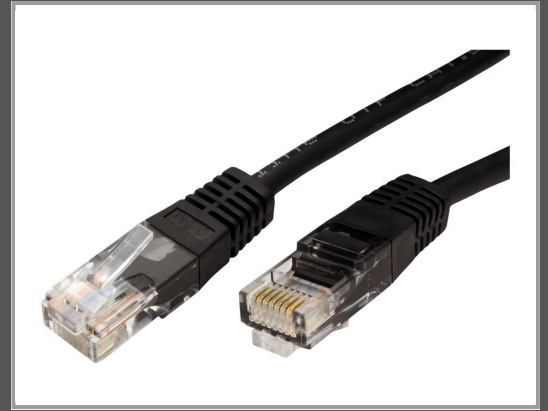

ROLINE Patch-Kabel - RJ-45 (M) zu RJ-45 (M)

1 m - UTP - CAT 5e - geformt - Schwarz

Gruppe	Kabel / Adapter
Hersteller	ROLINE
Hersteller Art. Nr.	21.15.0535
EAN/UPC	7611990134762

Beschreibung

Roline - Patch-Kabel - RJ-45 (M) zu RJ-45 (M) - 1 m - UTP - CAT 5e - geformt - Schwarz

Hauptmerkmale

Produktbeschreibung	Roline Patch-Kabel - 1 m - Schwarz
Typ	Patch-Kabel - CAT 5e
Technologie	UTP-Kabel
Drähte pro Kabel	8 Drähte
Leistungsmerkmale	Geformt
Länge	1 m
Anschluss	RJ-45 - männlich
Stecker (zweites Ende)	RJ-45 - männlich
Farbe	Schwarz