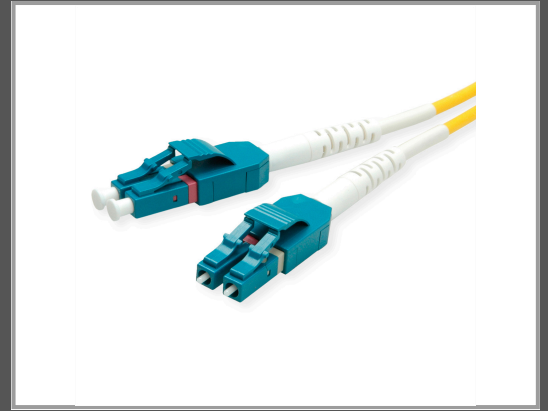

ROLINE 21.15.8780 - 0,5 m - LSOH - 2x LC - 2x LC - Male connector / Male connector - Gelb

Duplex - LWL - 9/125µm - Gelb

Gruppe	Kabel / Adapter
Hersteller	ROLINE
Hersteller Art. Nr.	21.15.8780
EAN/UPC	7611990125906

Ausführliche Details

Allgemeines

Typ	Kabel
Übertragungsmodus	Duplex
Kennzeichnung	CB
Farbe	Gelb

Technische Daten

Einsatzbereich	Netzwerk
Glasfasertyp	Single- bzw. Monomode-Faser
Kabellänge	0,5 m
Materialklassifizierung	low-smoke, zero-halogen
Kabelmedium	Glasfaser (LWL)
Faserdurchmesser	9 / 125 µm