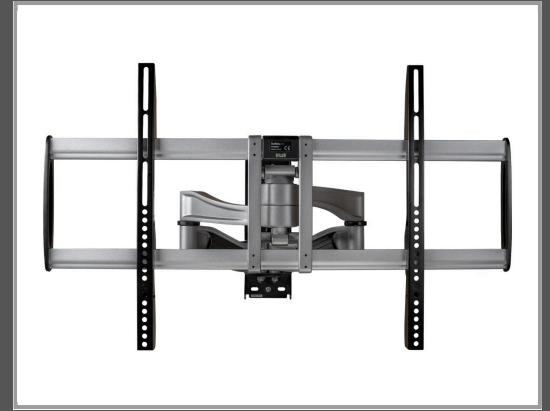

# StarTech.com Full-Motion TV-Wandhalterung (für 32 bis 75 Zoll Fernseher, Stahl & Aluminium, Premium, Flachbild-TV-Halterung)

Halterung - für TV - Kunststoff - Aluminium - Stahl - Schwarz - Silber (32"-75") - Wandmontage

Gruppe	Zubehör TFT/LCD-TV
Hersteller	StarTech.com
Hersteller Art. Nr.	FPWARPS
EAN/UPC	0065030879866

## Beschreibung

StarTech.com Full-Motion TV-Wandhalterung (für 32 bis 75 Zoll Fernseher, Stahl & Aluminium, Premium, Flachbild-TV-Halterung) - Halterung - für TV - Kunststoff, Aluminium, Stahl - Schwarz, Silber (32"-75") - Wandmontage

## Hauptmerkmale

Produktbeschreibung	StarTech.com Full-Motion TV-Wandhalterung (für 32 bis 75 Zoll Fernseher, Stahl & Aluminium, Premium, Flachbild-TV-Halterung) Halterung - für TV - Schwarz, Silber
Produkttyp	Halterung - Wandmontage
Abmessungen (Breite x Tiefe x Höhe)	87 cm x 55 cm x 52.4 cm
Neigung	-15 ° bis 15 °
Drehen	-60° bis 60°
Anpassungen	Neigung, schwenken
Empfohlene Verwendung	TV
Empfohlene Display-Größe	(32"-75")
VESA-Halterung	200 x 200 mm, 400 x 200 mm, 400 x 400 mm, 800 x 400 mm, 600 x 400 mm, 300 x 300 mm, 700 x 400 mm
Max. Ladegewicht	85 kg
Material	Kunststoff, Aluminium, Stahl
Farbe	Schwarz, Silber
Packungsinhalt	Innensechskantschlüssel (6 mm), TV-Aufhängung, 2 x vertikale Befestigungen, 4 x flache Unterlegscheiben, 2 Schrauben für vertikalen Bügel, 8 x Betonanker, 8 x Steinschrauben, 4 x M4 x 12 mm Schrauben, 4 x M4 x 18 mm Schrauben, 4 x M5 x 12 mm Schrauben, 4 x M6 x 12 mm Schrauben, 4 x M6 x 18 mm Schrauben, 4 x M8 x 12 mm Schrauben, 4 x M8 x 18 mm Schrauben