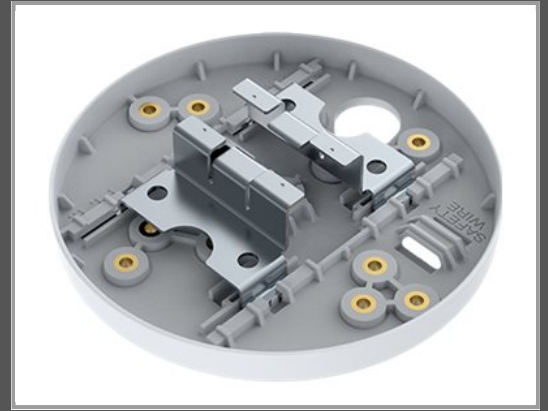

Axis T91A23 Tile Grid - Kamerahalterung - Deckenmontage

möglich - Innenbereich - weiß - für AXIS AXIS P3245 - C1410 - M1075 - M3085 - M3086 - M4215 - M4328 - M5075 - P1455 - Q1656; M42 Series

Gruppe	Zubehör TFT/LCD-TV
Hersteller	Axis
Hersteller Art. Nr.	01612-001
EAN/UPC	7331021065840

Beschreibung

AXIS T91A23 Tile Grid - Kamerahalterung - Deckenmontage möglich - Innenbereich - weiß - für AXIS AXIS P3245, C1410, M1075, M3085, M3086, M4215, M4328, M5075, P1455, Q1656; M42 Series

Hauptmerkmale

Produktbeschreibung	AXIS T91A23 Tile Grid - Kamerahalterung
Produkttyp	Kamerahalterung
Platzierung/Montage	Deckenmontage möglich
Innen-/Außenbereich	Innenbereich
Produktmaterial	Kunststoff
Abmessungen (Breite x Tiefe x Höhe)	11.15 cm x 11.15 cm x 2.35 cm
Gewicht	76 g
Farbe	Weiß
Entwickelt für	AXIS AXIS P3245, C1410, M1065, M1075, M2025, M2026, M3044, M3045, M3047, M3048, M3057, M3058, M3067, M3068, M3085, M3086, M3106, M4215, M4328, M5075, P1367, P1445, P1447, P1448, P1455, P3224, P3225, P3227, P3228, P3235, P3374, P3375, Q1615, Q1645, Q1647, Q1656, Q3515, Q3517, Q3518, Q3527; M42 Series