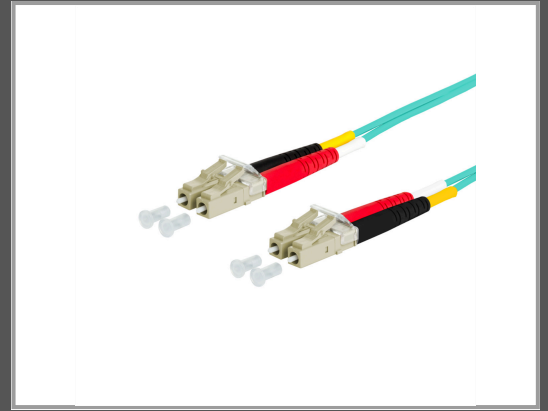

METZ CONNECT 151J1JOJO30E Patchkabel LC-D/LC-D OM3 OpDAT - Kabel - Netzwerk

Multimode-Faser - 3 m - LC-Stecker Duplex - Duplex - halogenfrei -
Glasfaser (LWL) - IEC

Gruppe	Kabel / Adapter
Hersteller	METZ CONNECT
Hersteller Art. Nr.	151J1JOJO30E
EAN/UPC	4250184148074

Ausführliche Details

Allgemeines

Typ	Kabel
Video/Netzwerk-Schnittstellen	LC-Stecker Duplex
Übertragungsmodus	Duplex
Sonstiges	Knickschutz
Kennzeichnung	IEC

Technische Daten

Einsatzbereich	Netzwerk
Glasfasertyp	Multimode-Faser
Kabellänge	3 m
Materialklassifizierung	halogenfrei
Kabelmedium	Glasfaser (LWL)
Anschluss 1	LC
Anschluss 2	LC