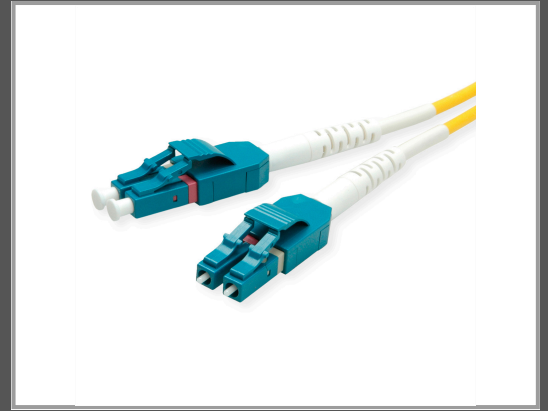

ROLINE 21.15.8787 Glasfaserkabel 20 m LSZH OS2 LC Gelb

Duplex - LWL - 9/125µm - Gelb

Gruppe	Kabel / Adapter
Hersteller	ROLINE
Hersteller Art. Nr.	21.15.8787
EAN/UPC	7611990129133

Ausführliche Details

Allgemeines

Typ	Kabel
Übertragungsmodus	Duplex
Kennzeichnung	CB
Farbe	Gelb

Technische Daten

Einsatzbereich	Video / Analog
Glasfasertyp	Single- bzw. Monomode-Faser
Kabellänge	20 m
Materialklassifizierung	low-smoke, zero-halogen
Kabelmedium	Glasfaser (LWL)
Faserdurchmesser	9 / 125 µm

Abmessungen / Gewicht

Abmessungen	224 x 152 x 52 mm
-------------	-------------------