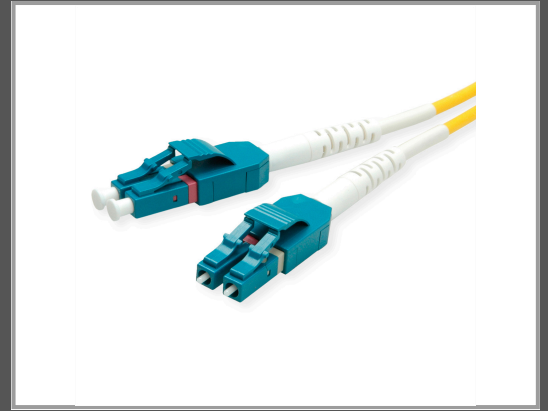

ROLINE 21.15.8782 Glasfaserkabel 2 m LSZH OS2 LC Gelb

Duplex - LWL - 9/125µm - Gelb

Gruppe	Kabel / Adapter
Hersteller	ROLINE
Hersteller Art. Nr.	21.15.8782
EAN/UPC	7611990127092

Ausführliche Details

Allgemeines

Typ	Kabel
Übertragungsmodus	Duplex
Kennzeichnung	CB
Farbe	Gelb

Technische Daten

Einsatzbereich	Netzwerk
Glasfasertyp	Single- bzw. Monomode-Faser
Kabellänge	2 m
Materialklassifizierung	low-smoke, zero-halogen
Kabelmedium	Glasfaser (LWL)
Faserdurchmesser	9 / 125 µm