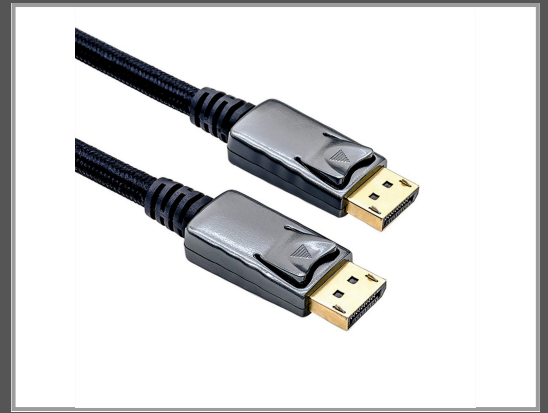

# ROLINE DisplayPort-Kabel - DisplayPort (M) bis DisplayPort (M) - DisplayPort 1.2

1,5 m - Schwarz

Gruppe	Kabel / Adapter
Hersteller	ROLINE
Hersteller Art. Nr.	11.04.5886
EAN/UPC	7611990196890

### Allgemeines

Typ	Kabel
Video/Netzwerk-Schnittstellen	DisplayPort
Kennzeichnung	CB
Farbe	Schwarz
Stückzahl	2er

### Technische Daten

Einsatzbereich	Digital / Display / Video
Kabellänge	1,5 m