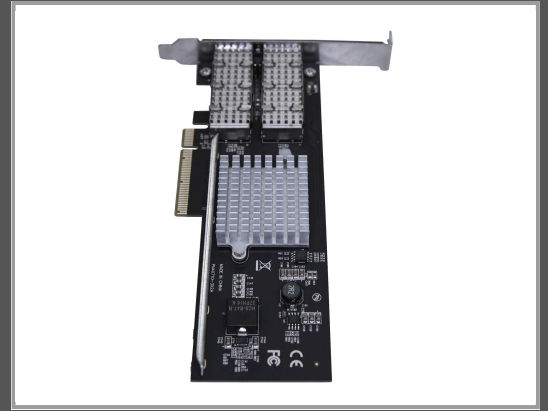

# StarTech.com Dual Port 40G QSFP+ Netzwerkkarte - Intel XL710 Open QSFP+ Converged Adapter - PCIe 40 Gigabit Ethernet Server NIC - 40GbE LWL LAN Karte - Dell PowerEdge HPE ProLiant (PEX40GQSFDP1)

Netzwerkadapter - PCIe - 40 Gigabit QSFP+ x 2

Gruppe	Zubehör Server
Hersteller	StarTech.com
Hersteller Art. Nr.	PEX40GQSFDP1
EAN/UPC	0065030872676

## Beschreibung

StarTech.com Dual Port 40G QSFP+ Netzwerkkarte - Intel XL710 Open QSFP+ Converged Adapter - PCIe 40 Gigabit Ethernet Server NIC - 40GbE LWL LAN Karte - Dell PowerEdge HPE ProLiant (PEX40GQSFDP1) - Netzwerkadapter - PCIe - 40 Gigabit QSFP+ x 2

## Hauptmerkmale

Produktbeschreibung	StarTech.com Dual Port 40G QSFP+ Netzwerkkarte - Intel XL710 Open QSFP+ Converged Adapter - PCIe 40 Gigabit Ethernet Server NIC - 40GbE LWL LAN Karte - Dell PowerEdge HPE ProLiant (PEX40GQSFDP1) - Netzwerkadapter - PCIe - 40 Gigabit QSFP+ x 2
Gerätetyp	Netzwerkadapter
Formfaktor	Plug-in-Karte
Schnittstellentyp (Bustyp)	PCI Express
Ports	40 Gigabit QSFP+ x 2
Data Link Protocol	40GbE
Datenübertragungsrate	40 Gbps
Prozessor	Intel XL710
Systemanforderungen	Microsoft Windows Server 2008 R2 x64 Edition, Microsoft Windows Server 2012 x64 Edition, Microsoft Windows Server 2012 R2 x64 Edition, Microsoft Windows 7 / 8 / 8.1 / 10 (64 bits), Microsoft Windows Server 2016 (64-bit), Linux 2.6.24 - 4.11.x (64-bit) LTS-Versionen, Microsoft Windows Server 2019 (64-bit)