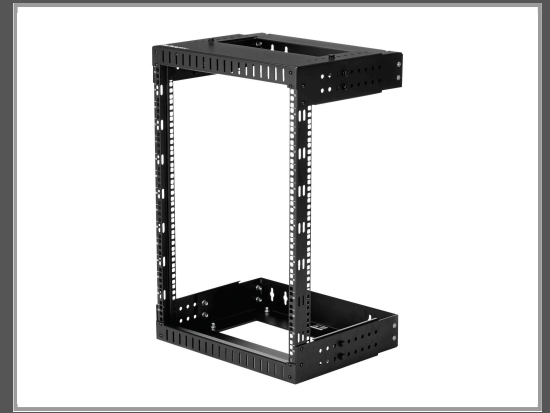

# StarTech.com 15HE Wandmontage Open Frame Rack mit Einstellbarer Tiefe - Schrank - geeignet für Wandmontage - Schwarz - 15U - 48.3 cm (19")

Stahl - Schwarz

Gruppe	Racks
Hersteller	StarTech.com
Hersteller Art. Nr.	RK15WALLOA
EAN/UPC	0065030873758

## Beschreibung

StarTech.com 15HE Wandmontage Open Frame Rack mit Einstellbarer Tiefe - Schrank - geeignet für Wandmontage - Schwarz - 15U - 48.3 cm (19")

## Hauptmerkmale

Produktbeschreibung	StarTech.com 15HE Wandmontage Open Frame Rack mit Einstellbarer Tiefe - Schrank - 15U
Produkttyp	Schrank
Platzierung/Montage	Geeignet für Wandmontage
Packungsinhalt	2 x vertikale Führungsschienen, 2 horizontale Haltebügel vorne, 2 horizontale Haltebügel hinten, 16 Montageschrauben, 24 flache Unterlegscheiben, 24 Schrauben, 60 M6-Käfigmuttern, 60 M6-Schrauben, 60 Unterlegscheiben aus Kunststoff
Farbe	Schwarz
Rack-Größe	48.3 cm (19")
Höhe (Rack-Einheiten)	15U
Produktmaterial	Stahl
Abmessungen (Breite x Tiefe x Höhe)	51 cm x 50.4 cm x 78 cm
Gewicht	15.2 kg
Funktionen	Einstellbare Tiefe, 2 Pfosten