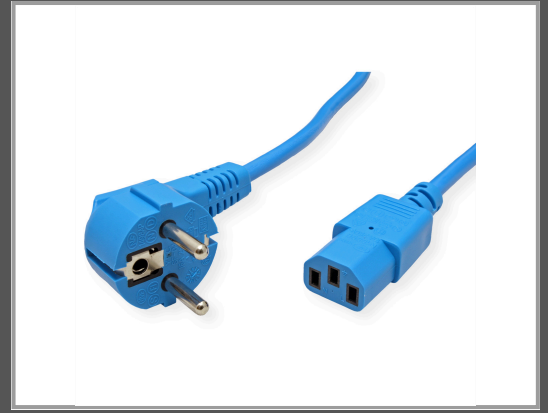

# ROLINE 19.08.1012 Stromkabel Blau 1,8 m CEE7/7 C13-Koppler

IEC - Blau

Gruppe	Kabel / Adapter
Hersteller	ROLINE
Hersteller Art. Nr.	19.08.1012
EAN/UPC	7611990145997

### Allgemeines

Typ	Kabel
Kennzeichnung	IEC
Farbe	Blau

### Technische Daten

Einsatzbereich	Strom / Netzteil
Kabellänge	1,8 m
Anschluss 1	CEE7/7
Anschluss 2	C13-Koppler