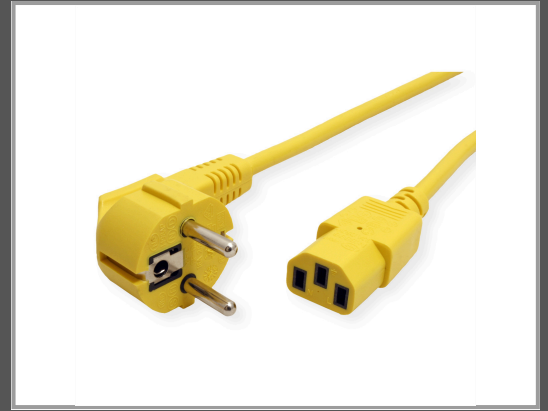

ROLINE 19.08.1011 Stromkabel Gelb 1,8 m CEE7/7 C13-Koppler

IEC - Gelb

Gruppe	Kabel / Adapter
Hersteller	ROLINE
Hersteller Art. Nr.	19.08.1011
EAN/UPC	7611990145980

Ausführliche Details

Allgemeines

Typ	Kabel
Kennzeichnung	IEC
Farbe	Gelb

Technische Daten

Einsatzbereich	Strom / Netzteil
Kabellänge	1,8 m
Anschluss 1	CEE7/7
Anschluss 2	C13-Koppler