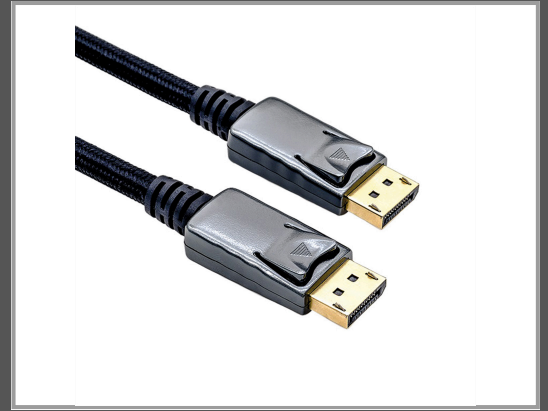

ROLINE 11.04.5882 3m DisplayPort DisplayPort Schwarz - Metallisch DisplayPort-Kabel

3 m

Gruppe	Kabel / Adapter
Hersteller	ROLINE
Hersteller Art. Nr.	11.04.5882
EAN/UPC	7611990145683

Ausführliche Details

Allgemeines

Typ	Kabel
Video/Netzwerk-Schnittstellen	DisplayPort
Farbe	Schwarz
Stückzahl	2er

Technische Daten

Einsatzbereich	Digital / Display / Video
Kabellänge	3 m