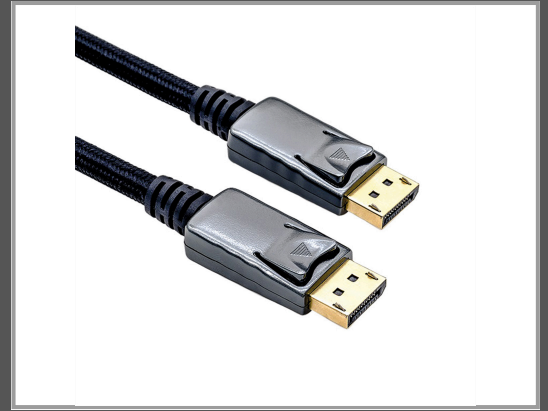

ROLINE 11.04.5880 1m DisplayPort DisplayPort Schwarz - Metallisch DisplayPort-Kabel

1 m

Gruppe	Kabel / Adapter
Hersteller	ROLINE
Hersteller Art. Nr.	11.04.5880
EAN/UPC	7611990145126

Ausführliche Details

Allgemeines

Typ	Kabel
Video/Netzwerk-Schnittstellen	DisplayPort
Farbe	Schwarz
Stückzahl	2er

Technische Daten

Einsatzbereich	Digital / Display / Video
Kabellänge	1 m
Anschluss 1	DisplayPort
Anschluss 2	DisplayPort