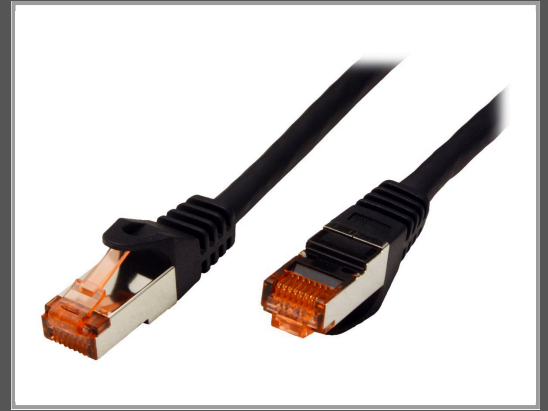

ROLINE Patch-Kabel - RJ-45 (M) zu RJ-45 (M)

30 cm - SFTP - PiMF - CAT 6 - halogenfrei - geformt - verseilt - Schwarz

Gruppe	Kabel / Adapter
Hersteller	ROLINE
Hersteller Art. Nr.	21.15.2956
EAN/UPC	7611990135448

Beschreibung

Roline - Patch-Kabel - RJ-45 (M) zu RJ-45 (M) - 30 cm - SFTP, PiMF - CAT 6 - halogenfrei, geformt, verseilt - Schwarz

Hauptmerkmale

Produktbeschreibung	Roline Patch-Kabel - 30 cm - Schwarz
Typ	Patch-Kabel - CAT 6
Technologie	SFTP, PiMF
Abschirmungsmaterial	Aluminum-Polyester-Folie mit Kupfergeflecht
Drähte pro Kabel	8 Drähte
Leistungsmerkmale	Halogenfrei, geformt, verseilt, schwer entflammbar, Knickschutz
Länge	30 cm
Anschluss	RJ-45 - männlich
Stecker (zweites Ende)	RJ-45 - männlich
Farbe	Schwarz