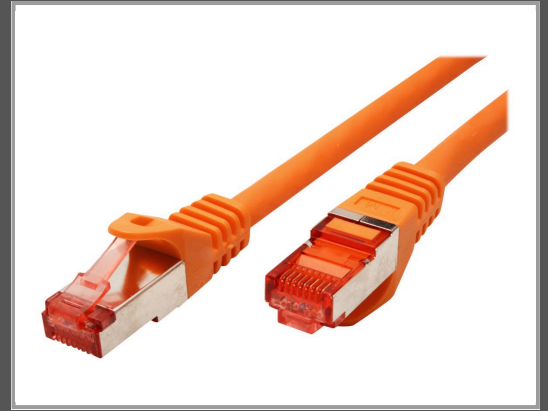

# ROLINE Patch-Kabel - RJ-45 (M) zu RJ-45 (M)

5 m - SFTP - PiMF - CAT 6 - halogenfrei - geformt - verseilt - orange

Gruppe	Kabel / Adapter
Hersteller	ROLINE
Hersteller Art. Nr.	21.15.2675
EAN/UPC	7611990136155

## Beschreibung

Roline - Patch-Kabel - RJ-45 (M) zu RJ-45 (M) - 5 m - SFTP, PiMF - CAT 6 - halogenfrei, geformt, verseilt - orange

## Hauptmerkmale

Produktbeschreibung	Roline Patch-Kabel - 5 m - orange
Typ	Patch-Kabel - CAT 6
Technologie	SFTP, PiMF
Abschirmungsmaterial	Aluminum-Polyester-Folie mit Kupfergeflecht
Drähte pro Kabel	8 Drähte
Leistungsmerkmale	Halogenfrei, geformt, verseilt, schwer entflammbar, Knickschutz
Länge	5 m
Anschluss	RJ-45 - männlich
Stecker (zweites Ende)	RJ-45 - männlich
Farbe	Orange