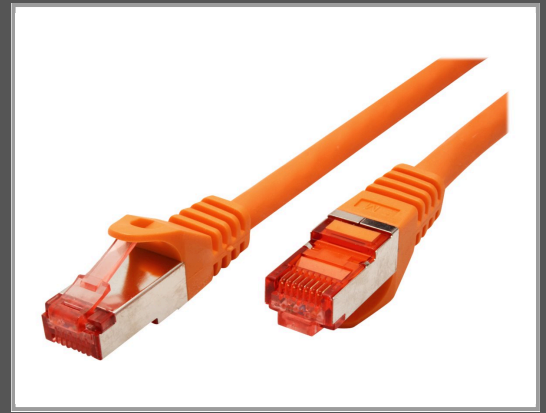

# ROLINE Patch-Kabel - RJ-45 (M) zu RJ-45 (M)

3 m - SFTP - PiMF - CAT 6 - halogenfrei - geformt - verseilt - orange

Gruppe	Kabel / Adapter
Hersteller	ROLINE
Hersteller Art. Nr.	21.15.2673
EAN/UPC	7611990136148

## Beschreibung

Roline - Patch-Kabel - RJ-45 (M) zu RJ-45 (M) - 3 m - SFTP, PiMF - CAT 6 - halogenfrei, geformt, verseilt - orange

## Hauptmerkmale

Produktbeschreibung	Roline Patch-Kabel - 3 m - orange
Typ	Patch-Kabel - CAT 6
Technologie	SFTP, PiMF
Abschirmungsmaterial	Aluminum-Polyester-Folie mit Kupfergeflecht
Drähte pro Kabel	8 Drähte
Leistungsmerkmale	Halogenfrei, geformt, verseilt, schwer entflammbar, Knickschutz
Länge	3 m
Anschluss	RJ-45 - männlich
Stecker (zweites Ende)	RJ-45 - männlich
Farbe	Orange