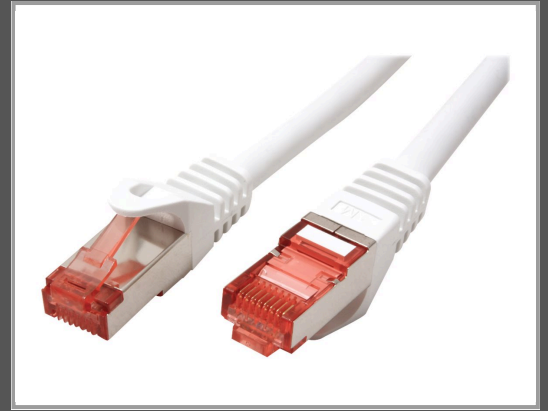

ROLINE Patch-Kabel - RJ-45 (M) zu RJ-45 (M)

2 m - SFTP - PiMF - CAT 6 - halogenfrei - geformt - verseilt - weiß

Gruppe	Kabel / Adapter
Hersteller	ROLINE
Hersteller Art. Nr.	21.15.2662
EAN/UPC	7611990136025

Beschreibung

Roline - Patch-Kabel - RJ-45 (M) zu RJ-45 (M) - 2 m - SFTP, PiMF - CAT 6 - halogenfrei, geformt, verseilt - weiß

Hauptmerkmale

Produktbeschreibung	Roline Patch-Kabel - 2 m - weiß
Typ	Patch-Kabel - CAT 6
Technologie	SFTP, PiMF
Abschirmungsmaterial	Aluminum-Polyester-Folie mit Kupfergeflecht
Drähte pro Kabel	8 Drähte
Leistungsmerkmale	Halogenfrei, geformt, verseilt, schwer entflammbar, Knickschutz
Länge	2 m
Anschluss	RJ-45 - männlich
Stecker (zweites Ende)	RJ-45 - männlich
Farbe	Weiß