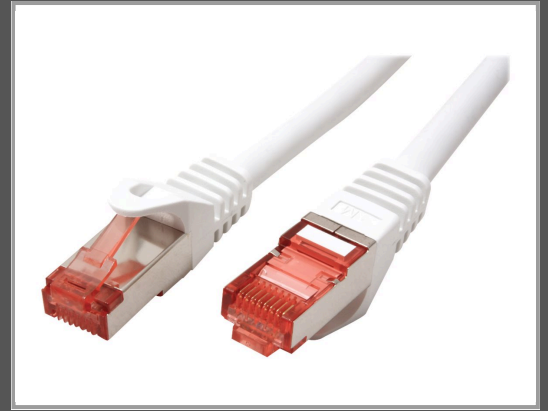

# ROLINE Patch-Kabel - RJ-45 (M) zu RJ-45 (M)

50 cm - SFTP - PiMF - CAT 6 - halogenfrei - geformt - verseilt - weiß

Gruppe	Kabel / Adapter
Hersteller	ROLINE
Hersteller Art. Nr.	21.15.2660
EAN/UPC	7611990135998

## Beschreibung

Roline - Patch-Kabel - RJ-45 (M) zu RJ-45 (M) - 50 cm - SFTP, PiMF - CAT 6 - halogenfrei, geformt, verseilt - weiß

## Hauptmerkmale

Produktbeschreibung	Roline Patch-Kabel - 50 cm - weiß
Typ	Patch-Kabel - CAT 6
Technologie	SFTP, PiMF
Abschirmungsmaterial	Aluminum-Polyester-Folie mit Kupfergeflecht
Drähte pro Kabel	8 Drähte
Leistungsmerkmale	Halogenfrei, geformt, verseilt, schwer entflammbar, Knickschutz
Länge	50 cm
Anschluss	RJ-45 - männlich
Stecker (zweites Ende)	RJ-45 - männlich
Farbe	Weiß