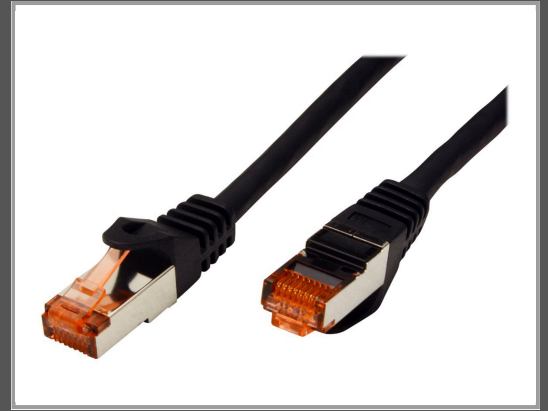

ROLINE Patch-Kabel - RJ-45 (M) zu RJ-45 (M)

5 m - SFTP - PiMF - CAT 6 - halogenfrei - geformt - verseilt - Schwarz

Gruppe	Kabel / Adapter
Hersteller	ROLINE
Hersteller Art. Nr.	21.15.2655
EAN/UPC	7611990135646

Beschreibung

Roline - Patch-Kabel - RJ-45 (M) zu RJ-45 (M) - 5 m - SFTP, PiMF - CAT 6 - halogenfrei, geformt, verseilt - Schwarz

Hauptmerkmale

Produktbeschreibung	Roline Patch-Kabel - 5 m - Schwarz
Typ	Patch-Kabel - CAT 6
Technologie	SFTP, PiMF
Abschirmungsmaterial	Aluminum-Polyester-Folie mit Kupfergeflecht
Drähte pro Kabel	8 Drähte
Leistungsmerkmale	Halogenfrei, geformt, verseilt, schwer entflammbar, Knickschutz
Länge	5 m
Anschluss	RJ-45 - männlich
Stecker (zweites Ende)	RJ-45 - männlich
Farbe	Schwarz