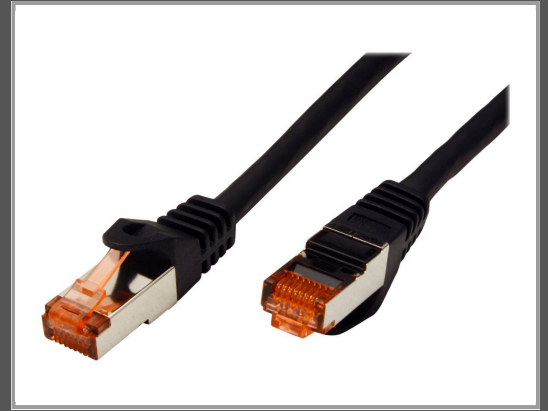

ROLINE Patch-Kabel - RJ-45 (M) zu RJ-45 (M)

3 m - SFTP - PiMF - CAT 6 - halogenfrei - geformt - verseilt - Schwarz

Gruppe	Kabel / Adapter
Hersteller	ROLINE
Hersteller Art. Nr.	21.15.2653
EAN/UPC	7611990135608

Beschreibung

Roline - Patch-Kabel - RJ-45 (M) zu RJ-45 (M) - 3 m - SFTP, PiMF - CAT 6 - halogenfrei, geformt, verseilt - Schwarz

Hauptmerkmale

Produktbeschreibung	Roline Patch-Kabel - 3 m - Schwarz
Typ	Patch-Kabel - CAT 6
Technologie	SFTP, PiMF
Abschirmungsmaterial	Aluminum-Polyester-Folie mit Kupfergeflecht
Drähte pro Kabel	8 Drähte
Leistungsmerkmale	Halogenfrei, geformt, verseilt, schwer entflammbar, Knickschutz, GHMT-zertifiziert
Länge	3 m
Anschluss	RJ-45 - männlich
Stecker (zweites Ende)	RJ-45 - männlich
Farbe	Schwarz