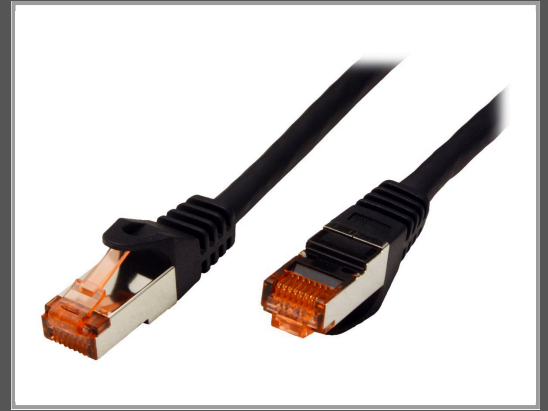

# ROLINE Patch-Kabel - RJ-45 (M) zu RJ-45 (M)

2 m - SFTP - PiMF - CAT 6 - halogenfrei - geformt - verseilt - Schwarz

Gruppe	Kabel / Adapter
Hersteller	ROLINE
Hersteller Art. Nr.	21.15.2652
EAN/UPC	7611990135592

## Beschreibung

Roline - Patch-Kabel - RJ-45 (M) zu RJ-45 (M) - 2 m - SFTP, PiMF - CAT 6 - halogenfrei, geformt, verseilt - Schwarz

## Hauptmerkmale

Produktbeschreibung	Roline Patch-Kabel - 2 m - Schwarz
Typ	Patch-Kabel - CAT 6
Technologie	SFTP, PiMF
Abschirmungsmaterial	Aluminum-Polyester-Folie mit Kupfergeflecht
Drähte pro Kabel	8 Drähte
Leistungsmerkmale	Halogenfrei, geformt, verseilt, schwer entflammbar, Knickschutz
Länge	2 m
Anschluss	RJ-45 - männlich
Stecker (zweites Ende)	RJ-45 - männlich
Farbe	Schwarz