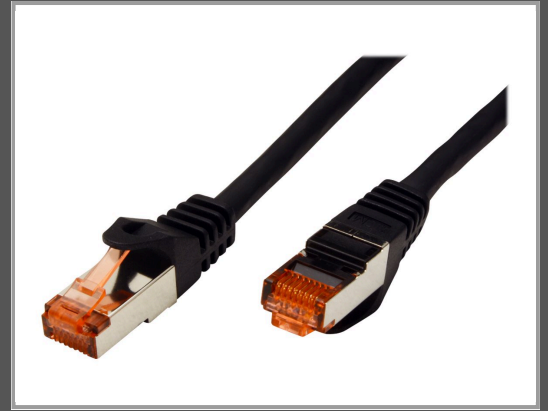

# ROLINE Patch-Kabel - RJ-45 (M) zu RJ-45 (M)

1 m - SFTP - PiMF - CAT 6 - halogenfrei - geformt - verseilt - Schwarz

Gruppe	Kabel / Adapter
Hersteller	ROLINE
Hersteller Art. Nr.	21.15.2651
EAN/UPC	7611990135462

## Beschreibung

Roline - Patch-Kabel - RJ-45 (M) zu RJ-45 (M) - 1 m - SFTP, PiMF - CAT 6 - halogenfrei, geformt, verseilt - Schwarz

## Hauptmerkmale

Produktbeschreibung	Roline Patch-Kabel - 1 m - Schwarz
Typ	Patch-Kabel - CAT 6
Technologie	SFTP, PiMF
Abschirmungsmaterial	Aluminum-Polyester-Folie mit Kupfergeflecht
Drähte pro Kabel	8 Drähte
Leistungsmerkmale	Halogenfrei, geformt, verseilt, schwer entflammbar, Knickschutz
Länge	1 m
Anschluss	RJ-45 - männlich
Stecker (zweites Ende)	RJ-45 - männlich
Farbe	Schwarz