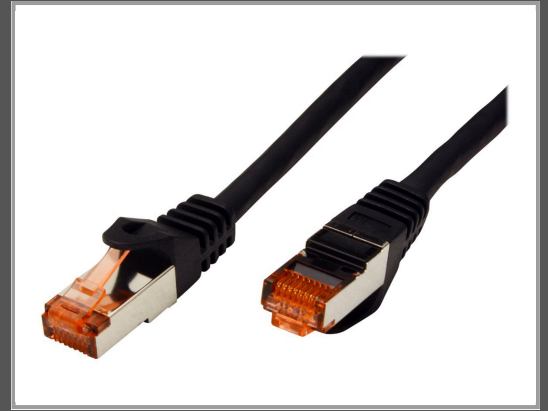

ROLINE Patch-Kabel - RJ-45 (M) zu RJ-45 (M)

50 cm - SFTP - PiMF - CAT 6 - halogenfrei - geformt - verseilt - Schwarz

Gruppe	Kabel / Adapter
Hersteller	ROLINE
Hersteller Art. Nr.	21.15.2650
EAN/UPC	7611990135455

Beschreibung

Roline - Patch-Kabel - RJ-45 (M) zu RJ-45 (M) - 50 cm - SFTP, PiMF - CAT 6 - halogenfrei, geformt, verseilt - Schwarz

Hauptmerkmale

Produktbeschreibung	Roline Patch-Kabel - 50 cm - Schwarz
Typ	Patch-Kabel - CAT 6
Technologie	SFTP, PiMF
Abschirmungsmaterial	Aluminum-Polyester-Folie mit Kupfergeflecht
Drähte pro Kabel	8 Drähte
Leistungsmerkmale	Halogenfrei, geformt, verseilt, schwer entflammbar, Knickschutz
Länge	50 cm
Anschluss	RJ-45 - männlich
Stecker (zweites Ende)	RJ-45 - männlich
Farbe	Schwarz