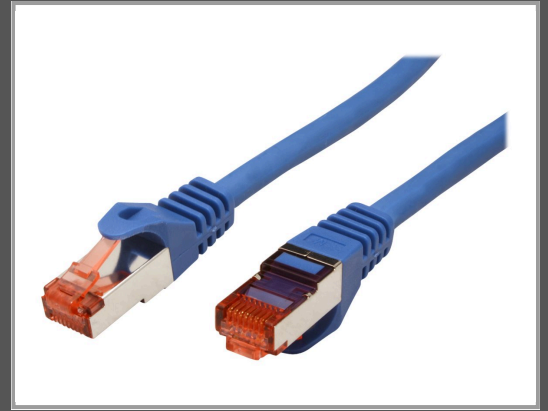

# ROLINE Patch-Kabel - RJ-45 (M) zu RJ-45 (M)

50 cm - SFTP - PiMF - CAT 6 - halogenfrei - geformt - verseilt - Blau

Gruppe	Kabel / Adapter
Hersteller	ROLINE
Hersteller Art. Nr.	21.15.2640
EAN/UPC	7611990135325

## Beschreibung

Roline - Patch-Kabel - RJ-45 (M) zu RJ-45 (M) - 50 cm - SFTP, PiMF - CAT 6 - halogenfrei, geformt, verseilt - Blau

## Hauptmerkmale

Produktbeschreibung	Roline Patch-Kabel - 50 cm - Blau
Typ	Patch-Kabel - CAT 6
Technologie	SFTP, PiMF
Abschirmungsmaterial	Aluminum-Polyester-Folie mit Kupfergeflecht
Drähte pro Kabel	8 Drähte
Leistungsmerkmale	Halogenfrei, geformt, verseilt, schwer entflammbar, Knickschutz
Länge	50 cm
Anschluss	RJ-45 - männlich
Stecker (zweites Ende)	RJ-45 - männlich
Farbe	Blau