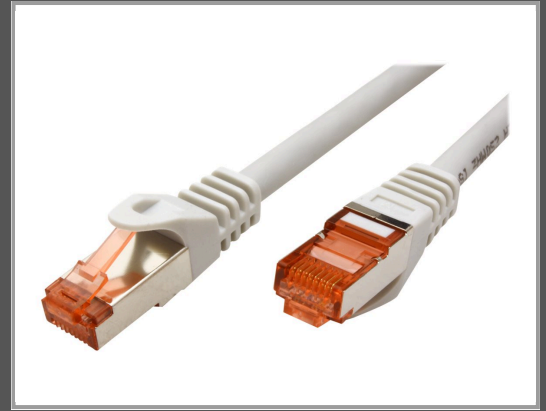

ROLINE Patch-Kabel - RJ-45 (M) zu RJ-45 (M)

2 m - SFTP - PiMF - CAT 6 - halogenfrei - geformt - verseilt - Grau

Gruppe	Kabel / Adapter
Hersteller	ROLINE
Hersteller Art. Nr.	21.15.2602
EAN/UPC	7611990132485

Beschreibung

Roline - Patch-Kabel - RJ-45 (M) zu RJ-45 (M) - 2 m - SFTP, PiMF - CAT 6 - halogenfrei, geformt, verseilt - Grau

Hauptmerkmale

Produktbeschreibung	Roline Patch-Kabel - 2 m - Grau
Typ	Patch-Kabel - CAT 6
Technologie	SFTP, PiMF
Abschirmungsmaterial	Aluminum-Polyester-Folie mit Kupfergeflecht
Drähte pro Kabel	8 Drähte
Leistungsmerkmale	Halogenfrei, geformt, verseilt, schwer entflammbar, Knickschutz, GHMT-zertifiziert
Länge	2 m
Anschluss	RJ-45 - männlich
Stecker (zweites Ende)	RJ-45 - männlich
Farbe	Grau