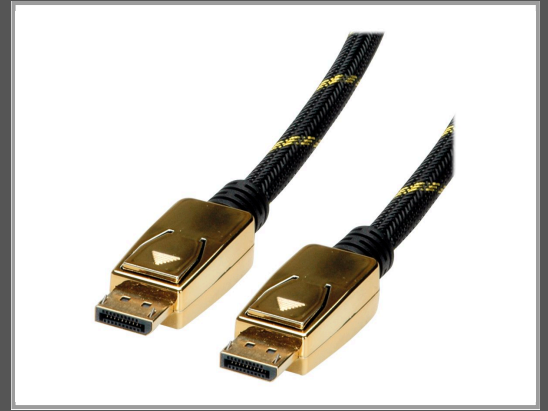

ROLINE Gold - DisplayPort-Kabel - DisplayPort (M)

zu DisplayPort (M) - 10 m - Schwarz - Gold

Gruppe	Kabel / Adapter
Hersteller	ROLINE
Hersteller Art. Nr.	11.04.5649
EAN/UPC	7611990151080

Beschreibung

Roline Gold - DisplayPort-Kabel - DisplayPort (M) zu DisplayPort (M) - 10 m - Schwarz, Gold

Hauptmerkmale

Produktbeschreibung	Roline Gold DisplayPort-Kabel - 10 m
Typ	DisplayPort-Kabel
Technologie	Doppelisolierung
Länge	10 m
Anschluss	DisplayPort - männlich
Stecker (zweites Ende)	DisplayPort - männlich
Farbe	Schwarz, Gold