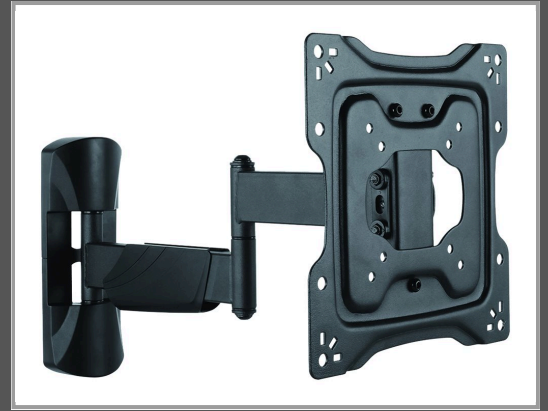

VALUE Klammer - für LCD TV - Schwarz - Wandmontage

e

Gruppe	Zubehör TFT/LCD-TV
Hersteller	VALUE
Hersteller Art. Nr.	17.99.1143
EAN/UPC	7611990150113

Beschreibung

VALUE - Klammer - für LCD TV - Schwarz - Wandmontage

Hauptmerkmale

Produktbeschreibung	VALUE Klammer - für LCD TV - Schwarz
Produkttyp	Klammer - Wandmontage
Neigung	-15° bis 5°
Schwenken	180°
Anz. Gelenke	5
Empfohlene Verwendung	LCD TV
VESA-Halterung	100 x 100 mm, 75 x 75 mm, 200 x 200 mm, 200 x 100 mm
Max. Ladegewicht	25 kg
Farbe	Schwarz
Packungsinhalt	Schrauben, Sechskantschlüssel (6 mm), Kabelklemmen