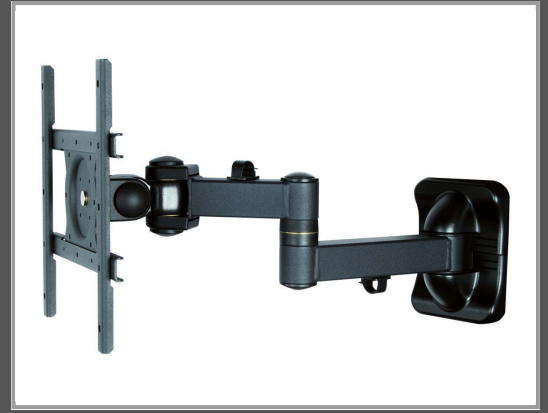

ROLINE Klammer - für LCD TV - Wandmontage

e

Gruppe	Zubehör TFT/LCD-TV
Hersteller	ROLINE
Hersteller Art. Nr.	17.03.1169
EAN/UPC	7611990149681

Beschreibung

ROLINE - Klammer - für LCD TV - Wandmontage

Hauptmerkmale

Produktbeschreibung	ROLINE Klammer - für LCD TV
Produkttyp	Klammer - Wandmontage
Anz. Gelenke	5
Empfohlene Verwendung	LCD TV
VESA-Halterung	100 x 100 mm, 75 x 75 mm, 200 x 200 mm, 200 x 100 mm
Max. Ladegewicht	25 kg
Packungsinhalt	Schrauben, Sechskantschlüssel (6 mm), Kabelklemmen