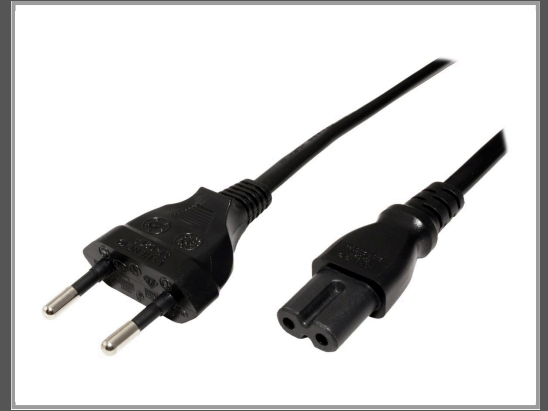

# ROLINE Stromkabel - Eurostecker (M) zu power

IEC 60320 C7 - Wechselstrom 250 V - 2.5 A - 5 m - Schwarz - Europa

Gruppe	Kabel / Adapter
Hersteller	ROLINE
Hersteller Art. Nr.	19.07.2078
EAN/UPC	7611990151035

## Beschreibung

Roline - Stromkabel - Eurostecker (M) zu power IEC 60320 C7 - Wechselstrom 250 V - 2.5 A - 5 m - Schwarz - Europa

## Hauptmerkmale

Produktbeschreibung	Roline - Stromkabel - Eurostecker zu power IEC 60320 C7 - 5 m
Typ	Stromkabel
Länge	5 m
Lokalisierung	Europa
Anschluss	Eurostecker (Spannungsversorgung CEE 7/16) - männlich
Stecker (zweites Ende)	Power IEC 60320 C7
Bewertete Spannung	Wechselstrom 250 V
Bewertete Stromstärke	2.5 A
Farbe	Schwarz