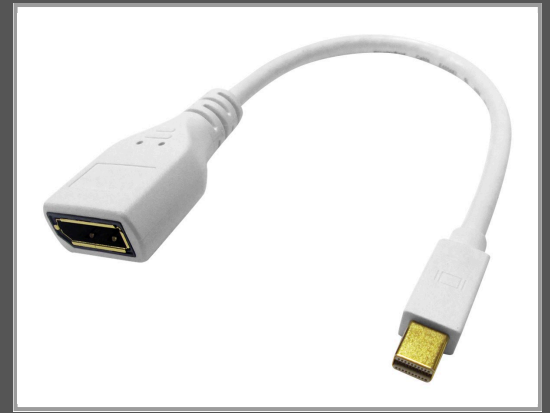

# ROLINE DisplayPort-Adapter - Mini DisplayPort (M)

zu DisplayPort (W) - Schwarz

Gruppe	Kabel / Adapter
Hersteller	ROLINE
Hersteller Art. Nr.	12.03.3163
EAN/UPC	7611990140183

## Beschreibung

Roline - DisplayPort-Adapter - Mini DisplayPort (M) zu DisplayPort (W) - Schwarz

## Hauptmerkmale

Produktbeschreibung	Roline DisplayPort-Adapter
Typ	DisplayPort-Adapter
Anschluss	Mini DisplayPort - männlich
Stecker (zweites Ende)	DisplayPort - weiblich
Farbe	Schwarz
Ausschlussklausel für Bildfarbe	Das dargestellte Bild des Produkts kann eine andere Farbe aufweisen