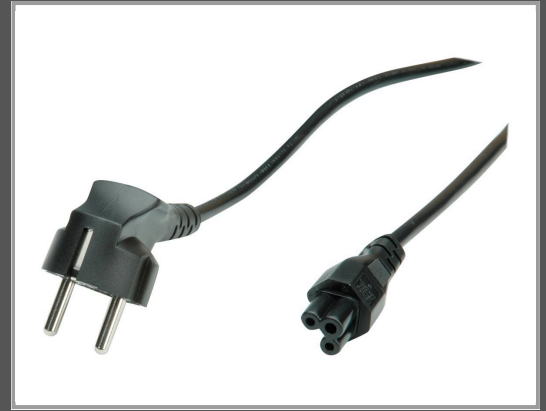

# ROLINE Stromkabel - power CEE 7/7 (M) zu IEC

60320 C5 - Wechselstrom 250 V - 2.5 A - 1.8 m - 90°-Stecker - Schwarz

Gruppe	Kabel / Adapter
Hersteller	ROLINE
Hersteller Art. Nr.	19.08.1028
EAN/UPC	7611990150632

## Beschreibung

Roline - Stromkabel - power CEE 7/7 (M) zu IEC 60320 C5 - Wechselstrom 250 V - 2.5 A - 1.8 m - 90°-Stecker - Schwarz

## Hauptmerkmale

Produktbeschreibung	Roline - Stromkabel - power CEE 7/7 zu IEC 60320 C5 - 1.8 m
Typ	Stromkabel
Besonderheiten	90°-Stecker
Länge	1.8 m
Lokalisierung	Belgien, Frankreich, Deutschland
Anschluss	Power CEE 7/7 - männlich
Stecker (zweites Ende)	Strom IEC 60320 C5
Bewertete Spannung	Wechselstrom 250 V
Bewertete Stromstärke	2.5 A
Farbe	Schwarz