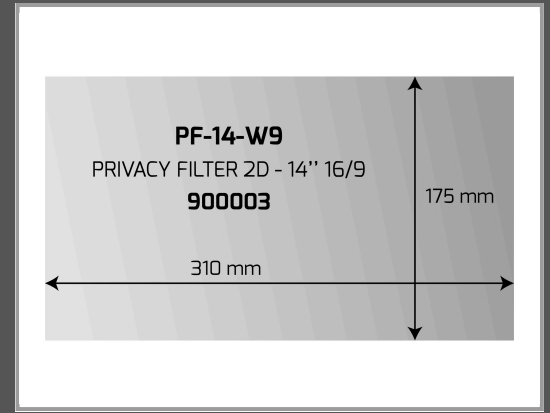

PORT Designs PORT Professional - Blickschutzfilter für Bildschirme - 35.6 cm (14")

Blickschutzfilter

Gruppe Displayschutz
Hersteller PORT Designs
Hersteller Art. Nr. 900003
EAN/UPC 3567049000035

Beschreibung

PORT Professional - Blickschutzfilter für Bildschirme - 35.6 cm (14")

Hauptmerkmale

Produktbeschreibung	PORT Professional - Blickschutzfilter für Bildschirme
Produkttyp	Blickschutzfilter für Bildschirme
Abmessungen (Breite x Tiefe x Höhe)	310 mm x 0.58 mm x 175 mm
Kompatibilität der Bildschirmgröße	35.6 cm (14")
Funktionen	Blendfrei, staubfest, stoßfest, 60°-Sichtwinkel