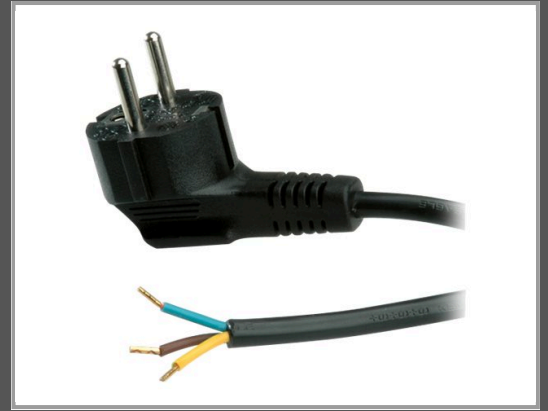

ROLINE Stromkabel - power CEE 7/7 (M) - Wechselstrom

250 V - 16 A - 1.8 m - Schwarz

Gruppe	Kabel / Adapter
Hersteller	ROLINE
Hersteller Art. Nr.	19.08.1110
EAN/UPC	7611990138180

Beschreibung

Roline - Stromkabel - power CEE 7/7 (M) - Wechselstrom 250 V - 16 A - 1.8 m - Schwarz

Hauptmerkmale

Produktbeschreibung	Roline - Stromkabel - power CEE 7/7 - 1.8 m
Typ	Stromkabel
Länge	1.8 m
Anschluss	Power CEE 7/7 - männlich
Bewertete Spannung	Wechselstrom 250 V
Bewertete Stromstärke	16 A
Farbe	Schwarz