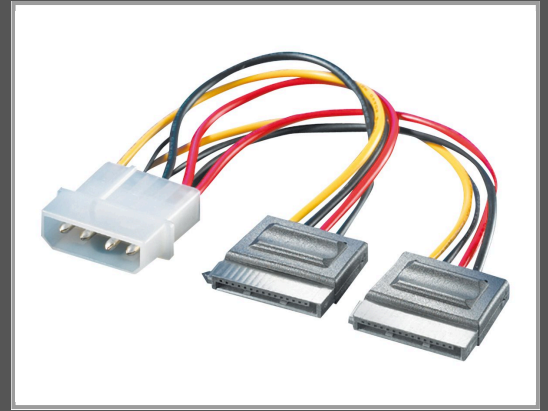

ROLINE Stromkabel - SATA-Stromstecker (M)

zu interne Stromversorgung - 4-polig (M)

Gruppe	Kabel / Adapter
Hersteller	ROLINE
Hersteller Art. Nr.	11.03.1050
EAN/UPC	7611990152476

Beschreibung

Roline - Stromkabel - SATA-Stromstecker (M) zu interne Stromversorgung, 4-polig (M)

Hauptmerkmale

Produktbeschreibung	Roline - Stromkabel - SATA-Stromstecker zu interne Stromversorgung, 4-polig
Typ	Stromkabel
Anschluss	2 x 15-Pin-SATA-Stromstecker - männlich
Stecker (zweites Ende)	Interne Stromversorgung, 4-polig - männlich