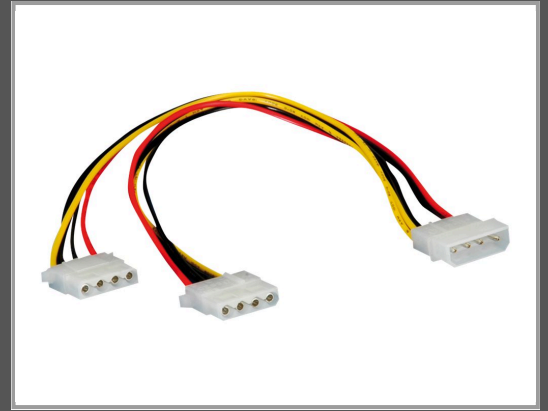

# ROLINE Stromkabel - interne Stromversorgung, 4-polig (M)

zu interne Stromversorgung - 4-polig (W) - 30 cm

Gruppe	Kabel / Adapter
Hersteller	ROLINE
Hersteller Art. Nr.	11.03.1005
EAN/UPC	7611990116157

## Beschreibung

Roline - Stromkabel - interne Stromversorgung, 4-polig (M) zu interne Stromversorgung, 4-polig (W) - 30 cm

## Hauptmerkmale

Produktbeschreibung	Roline - Stromkabel - interne Stromversorgung, 4-polig zu interne Stromversorgung, 4-polig - 30 cm
Typ	Stromkabel
Länge	30 cm
Anschluss	Interne Stromversorgung, 4-polig - männlich
Stecker (zweites Ende)	2 x interne Stromversorgung, 4-polig - weiblich