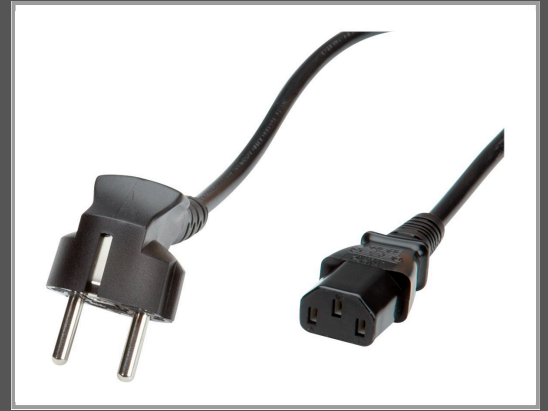

ROLINE Secomp - Stromkabel - power CEE 7/7 (M) zu power

IEC 60320 C13 - 1.8 m - Schwarz - Europa

Gruppe	Kabel / Adapter
Hersteller	ROLINE
Hersteller Art. Nr.	19.08.1018
EAN/UPC	7611990119042

Beschreibung

Secomp - Stromkabel - power CEE 7/7 (M) zu power IEC 60320 C13 - 1.8 m - Schwarz - Europa

Hauptmerkmale

Produktbeschreibung	Secomp - Stromkabel - power CEE 7/7 zu power IEC 60320 C13 - 1.8 m
Typ	Stromkabel
Länge	1.8 m
Lokalisierung	Europa
Anschluss	Power CEE 7/7 - männlich
Stecker (zweites Ende)	Power IEC 60320 C13
Farbe	Schwarz
Verpackung	Retail