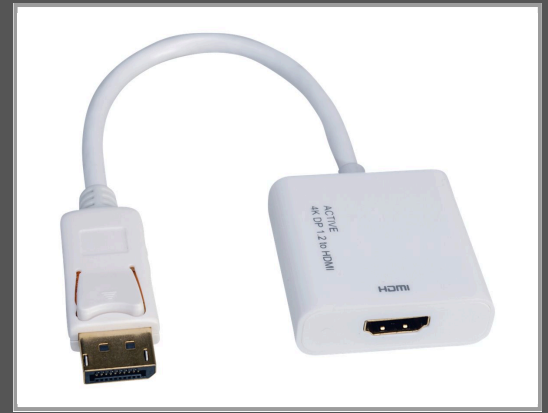

ROLINE Videokonverter - DisplayPort - HDMI

weiß

Gruppe	Kabel / Adapter
Hersteller	ROLINE
Hersteller Art. Nr.	12.03.3160
EAN/UPC	7611990116966

Beschreibung

Roline - Videokonverter - DisplayPort - HDMI - weiß

Hauptmerkmale

Produktbeschreibung	Roline - Videokonverter - weiß
Gerätetyp	Videokonverter
Max Auflösung	3840 x 2160
Schnittstellen	1 x DisplayPort-Eingang - 20-poliger DisplayPort 1 x HDMI-Ausgang - 19-poliger HDMI Typ A
Farbe	Weiß