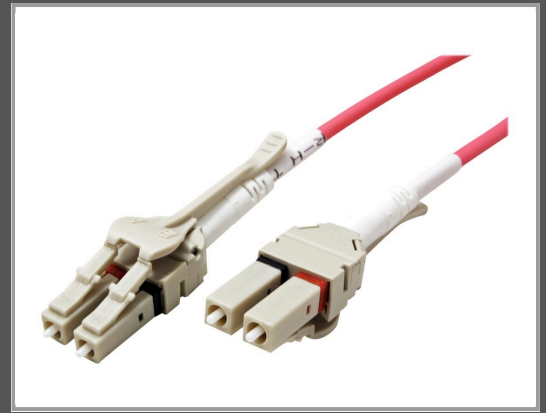

# ROLINE Netzwerkkabel - LC Multi-Mode (M) zu LC Multi-Mode (M)

15 m - 15 m - Glasfaser - 50/125 Mikrometer - OM4 - lila

Gruppe	Kabel / Adapter
Hersteller	ROLINE
Hersteller Art. Nr.	21.15.8885
EAN/UPC	7611990111343

## Beschreibung

Roline - Netzwerkkabel - LC Multi-Mode (M) zu LC Multi-Mode (M) - 15 m - 15 m - Glasfaser - 50/125 Mikrometer - OM4 - lila

## Hauptmerkmale

Produktbeschreibung	Roline Netzwerkkabel - 15 m - 15 m - lila
Typ	Netzwerkkabel - OM4
Technologie	Glasfaser
Glasfasertyp	Multi-Modus
Leistungsmerkmale	Low-Loss-Connector
Kabellänge	15 m
Länge	15 m
Kern- / Manteldurchmesser	50/125 Mikrometer
Anschluss	2 x LC Multi-Mode - männlich
Stecker (zweites Ende)	2 x LC Multi-Mode - männlich
Farbe	Lila