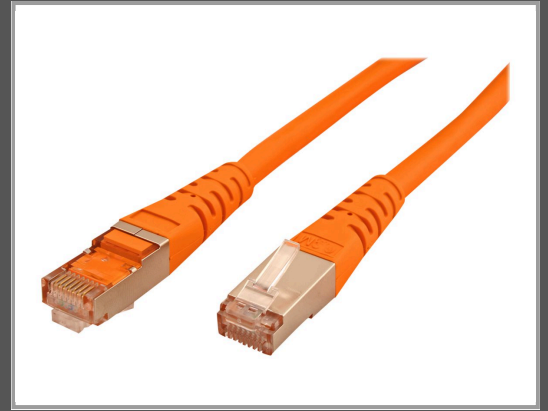

# ROLINE Patch-Kabel - RJ-45 (M) zu RJ-45 (M)

20 m - Paare in Metallfolie (PiMf) - CAT 6e - verseilt - orange

Gruppe	Kabel / Adapter
Hersteller	ROLINE
Hersteller Art. Nr.	21.15.1407
EAN/UPC	7611990156658

## Beschreibung

Roline - Patch-Kabel - RJ-45 (M) zu RJ-45 (M) - 20 m - Paare in Metallfolie (PiMf) - CAT 6e - verseilt - orange

## Hauptmerkmale

Produktbeschreibung	Roline Patch-Kabel - 20 m - orange
Typ	Patch-Kabel - CAT 6e
Technologie	Paare in Metallfolie (PiMf)
Abschirmungsmaterial	Aluminium-Polyester-Folie
Drähte pro Kabel	8 Drähte
Leistungsmerkmale	Verseilt
Kabellänge	20 m
Anschluss	RJ-45 - männlich
Stecker (zweites Ende)	RJ-45 - männlich
Farbe	Orange