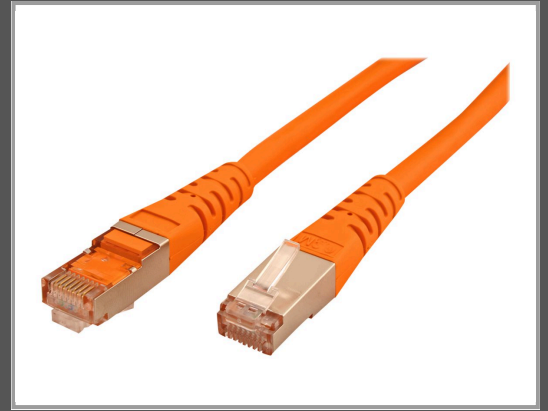

# ROLINE Patch-Kabel - RJ-45 (M) zu RJ-45 (M)

7 m - Paare in Metallfolie (PiMf) - CAT 6e - verseilt - orange

Gruppe	Kabel / Adapter
Hersteller	ROLINE
Hersteller Art. Nr.	21.15.1377
EAN/UPC	7611990124084

## Beschreibung

Roline - Patch-Kabel - RJ-45 (M) zu RJ-45 (M) - 7 m - Paare in Metallfolie (PiMf) - CAT 6e - verseilt - orange

## Hauptmerkmale

Produktbeschreibung	Roline Patch-Kabel - 7 m - orange
Typ	Patch-Kabel - CAT 6e
Technologie	Paare in Metallfolie (PiMf)
Abschirmungsmaterial	Aluminium-Polyester-Folie
Drähte pro Kabel	8 Drähte
Leistungsmerkmale	Verseilt
Kabellänge	7 m
Anschluss	RJ-45 - männlich
Stecker (zweites Ende)	RJ-45 - männlich
Farbe	Orange